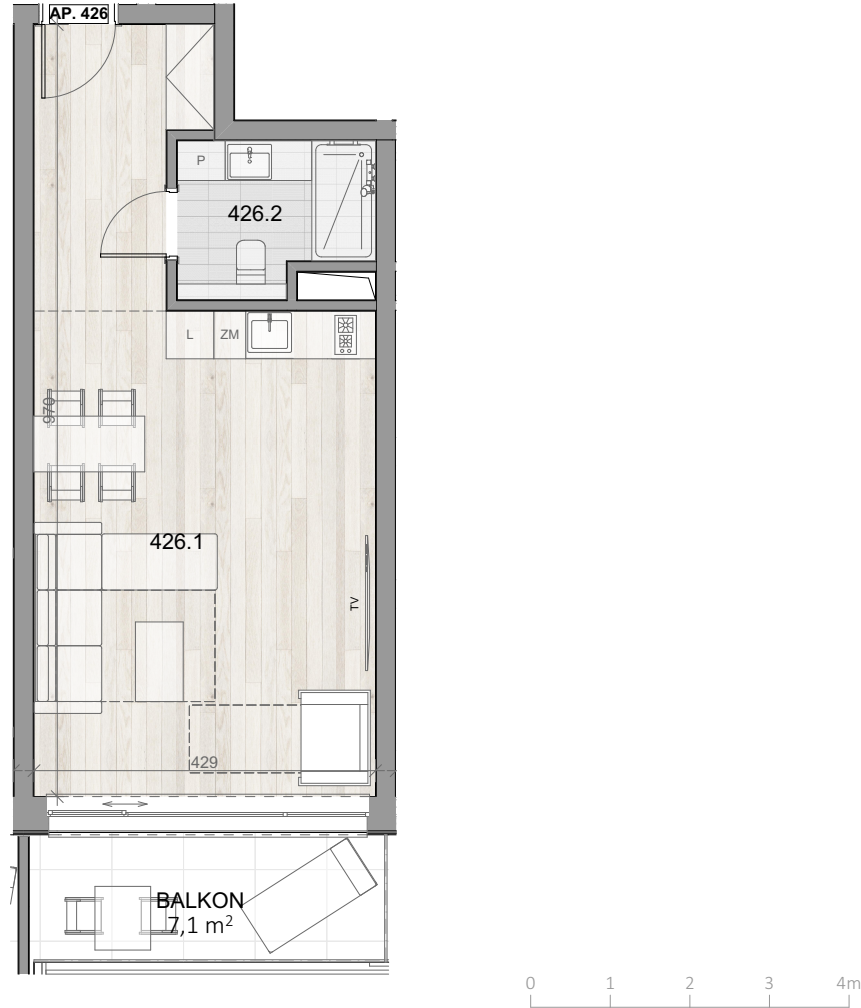

# APARTAMENT 426

## BALTIC INFINITY

A P A R T & S P A

APARTAMENT 426

PIĘTRO IV

426.1	APARTAMENT 1-POK.	32,94
426.2	ŁAZIENKA	4,43
		37,37 m <sup>2</sup>
BALKON		7,10m <sup>2</sup>

Aranżacja apartamentu ma charakter poglądowy, ostateczny układ lokalu będzie załączony do umowy przedwstępnej.