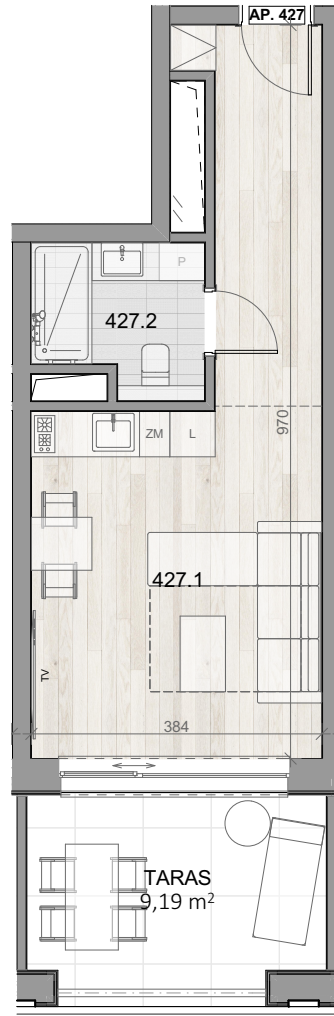

APARTAMENT 427