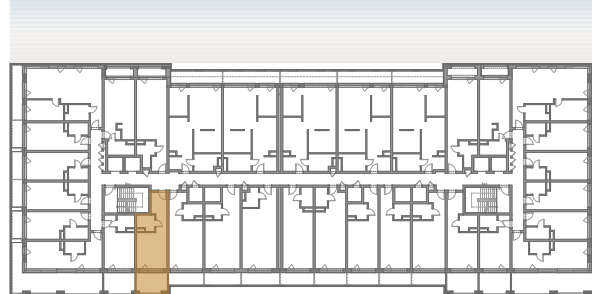

BIURO SPRZEDAŻY:

Oddział Międzyzdroje
+48 500 522 544
biuro@assethome.pl

INWESTOR

PROJEKTANT

MORZE