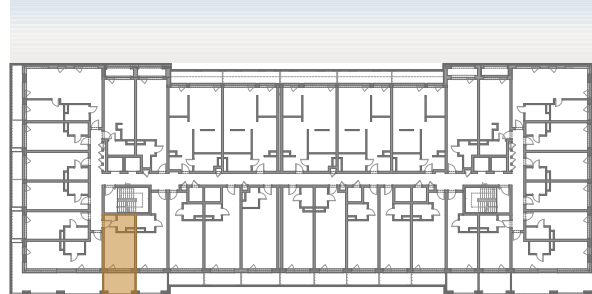

BIURO SPRZEDAŻY:

Oddział Międzyzdroje
+48 500 522 544
biuro@assethome.pl

INWESTOR

PROJEKTANT

MORZE