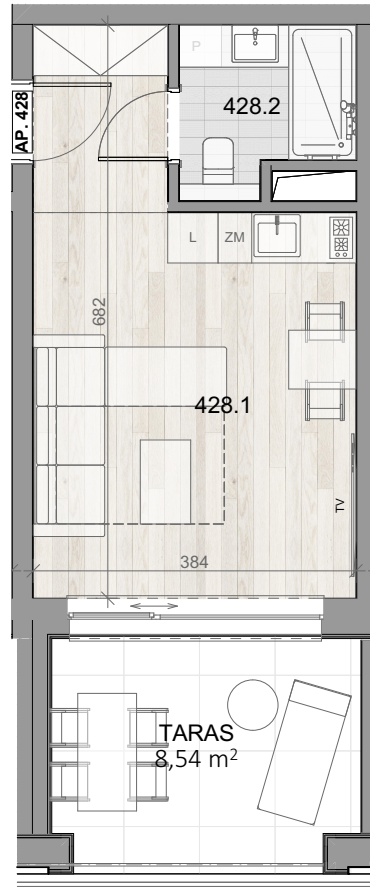

APARTAMENT 428