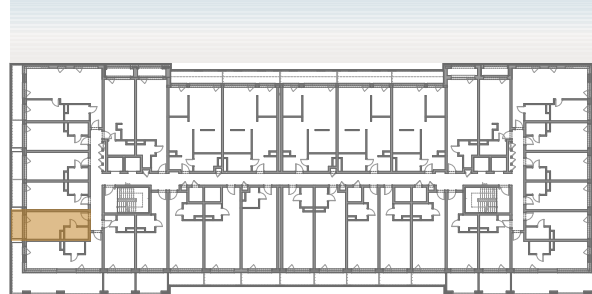

BALTIC INFINITY

APART & SPA

APARTAMENT 430

PIĘTRO IV

430.1	APARTAMENT 1-POK.	22,34

430.2	ŁAZIENKA	3,88

26,22 m²

BALKON		4,83m²

Aranżacja apartamentu ma charakter poglądowy, ostateczny układ lokalu będzie załączony do umowy przedwstępnej.

BIURO SPRZEDAŻY:

Oddział Międzyzdroje
+48 500 522 544
biuro@assethome.pl

INWESTOR

PROJEKTANT

MORZE