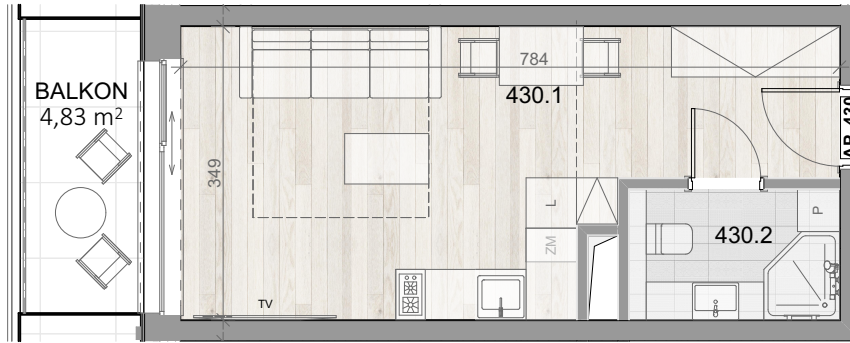

APARTAMENT 430

↑ WIDOK NA MORZE