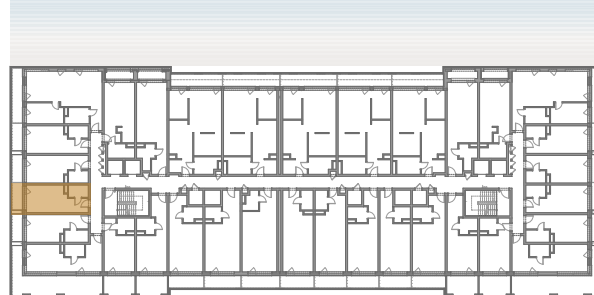

↑ WIDOK NA MORZE

BALTIC INFINITY

APART & SPA

APARTAMENT 431

PIĘTRO IV

431.1 APARTAMENT 1-POK. 22,34

431.2 ŁAZIENKA 3,88

26,22 m²

BALKON 4,79m²

Aranżacja apartamentu ma charakter poglądowy, ostateczny układ lokalu będzie załączony do umowy przedwstępnej.

BIURO SPRZEDAŻY:

Oddział Międzyzdroje
+48 500 522 544
biuro@asethome.pl

INWESTOR

PROJEKTANT

MORZE