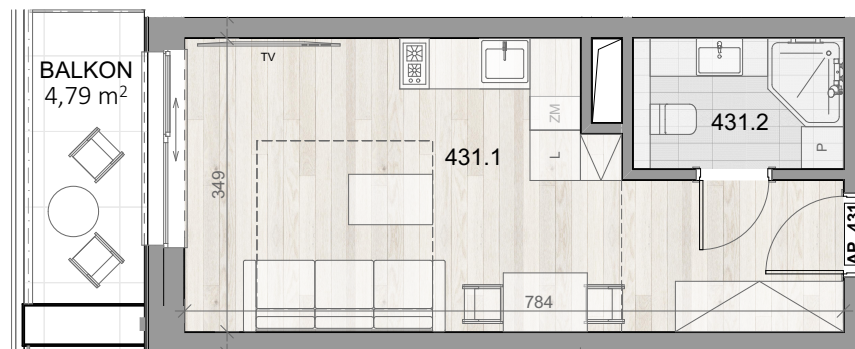

APARTAMENT 431