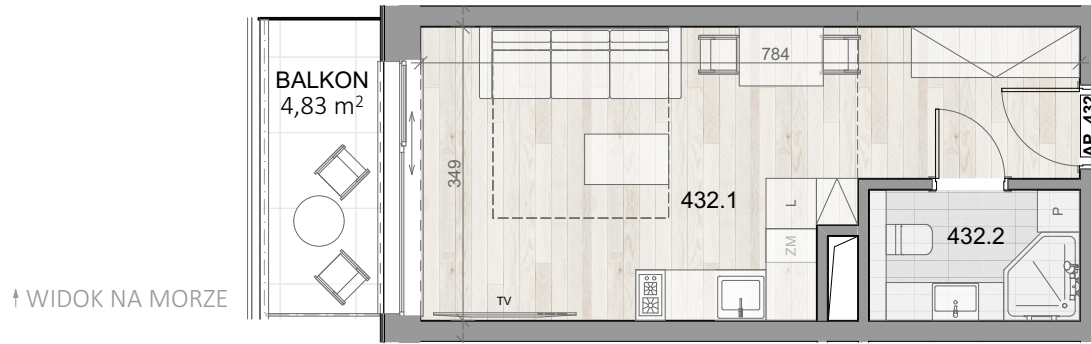

APARTAMENT 432