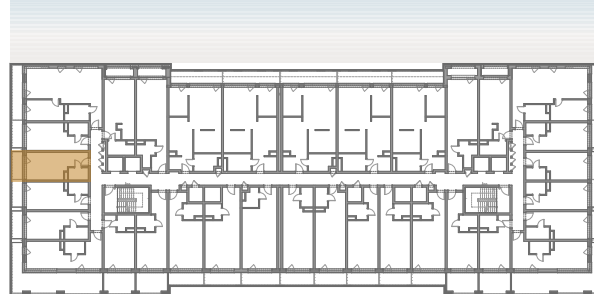

BIURO SPRZEDAŻY:

Oddział Międzyzdroje
+48 500 522 544
biuro@asethome.pl

INWESTOR

PROJEKTANT

MORZE