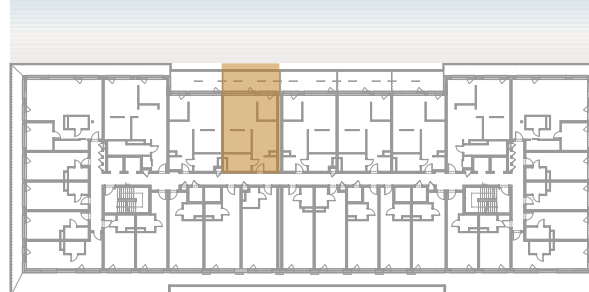

BALTIC INFINITY

APART & SPA

APARTAMENT 504

PIĘTRO IV

504.1	KORYTARZ	5,91
504.2	ŁAZIENKA	6,82
504.3	ANEKS KUCHENNY	12,33
504.4	SYPIALNIA	9,80
504.5	CZĘŚĆ DZIENNA	18,27
504.6	SYPIALNIA	7,58
		60,71 m²
	BALKON	18,78m²

Aranżacja apartamentu ma charakter poglądowy, ostateczny układ lokalu będzie załączony do umowy przedwstępnej.

BIURO SPRZEDAŻY:

Oddział Międzyzdroje
+48 500 522 544
biuro@assethome.pl

INWESTOR

PROJEKTANT

MORZE