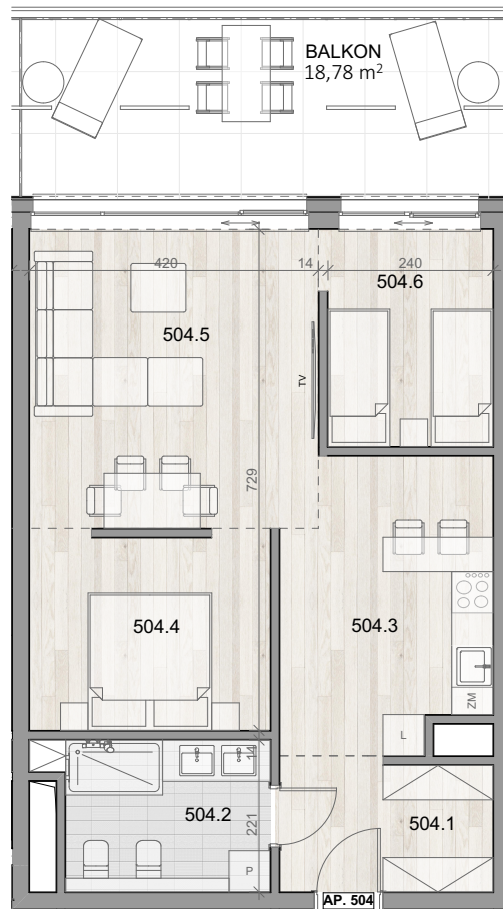

APARTAMENT 504

WIDOK NA MORZE ↑