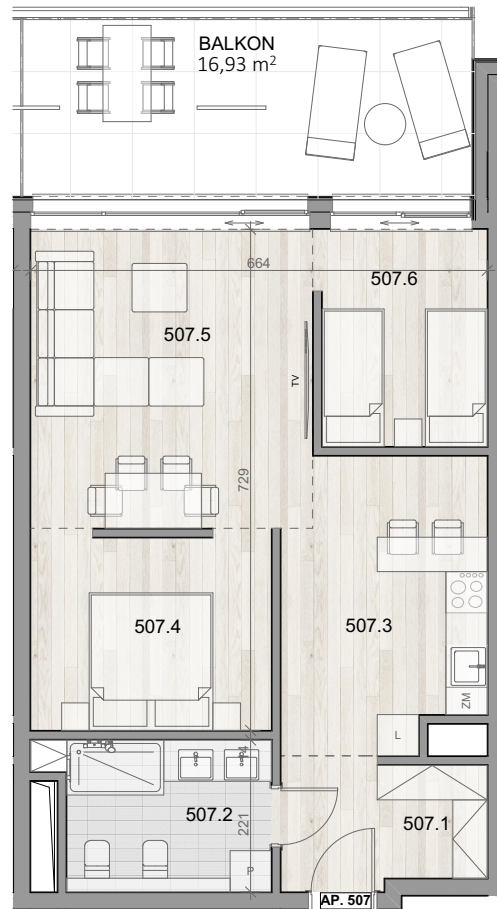

APARTAMENT 507

WIDOK NA MORZE †