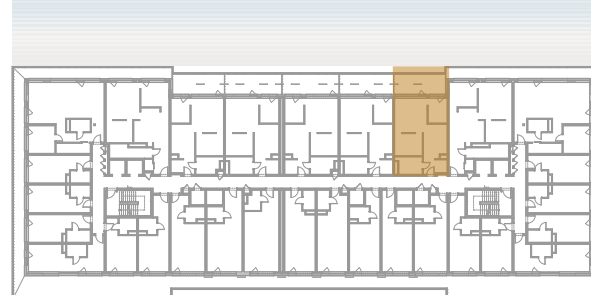

BALTIC INFINITY

A P A R T & S P A

APARTAMENT 507

PIĘTRO IV

507.1	KORYTARZ	5,42
507.2	ŁAZIENKA	6,82
507.3	ANEKS KUCHENNY	12,00
507.4	SYPIALNIA	9,80
507.5	CZĘŚĆ DZIENNA	17,84
507.6	SYPIALNIA	7,58
		59,46 m²
	BALKON	16,93m²

Aranżacja apartamentu ma charakter poglądowy, ostateczny układ lokalu będzie załączony do umowy przedwstępnej.

BIURO SPRZEDAŻY:

Oddział Międzyzdroje
+48 500 522 544
biuro@assethome.pl

INWESTOR

PROJEKTANT

MORZE