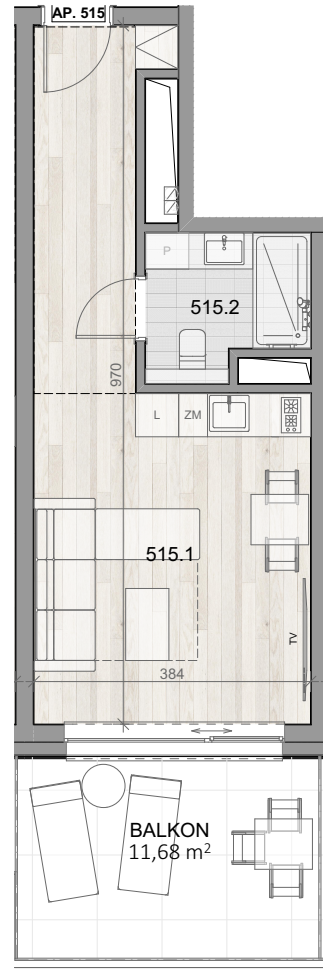

APARTAMENT 515