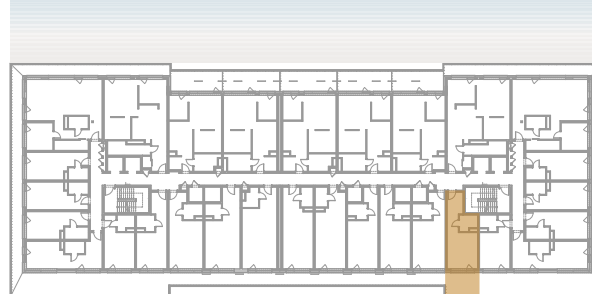

BALTIC INFINITY APART & SPA

APARTAMENT 515

PIĘTRO IV

515.1	APARTAMENT 1-POK.	25,22
515.2	ŁAZIENKA	4,23
		29,45 m²
BALKON		11,68m²

Aranżacja apartamentu ma charakter poglądowy, ostateczny układ lokalu będzie załączony do umowy przedwstępnej.

BIURO SPRZEDAŻY:

Oddział Międzyzdroje
+48 500 522 544
biuro@assethome.pl

INWESTOR

PROJEKTANT

MORZE