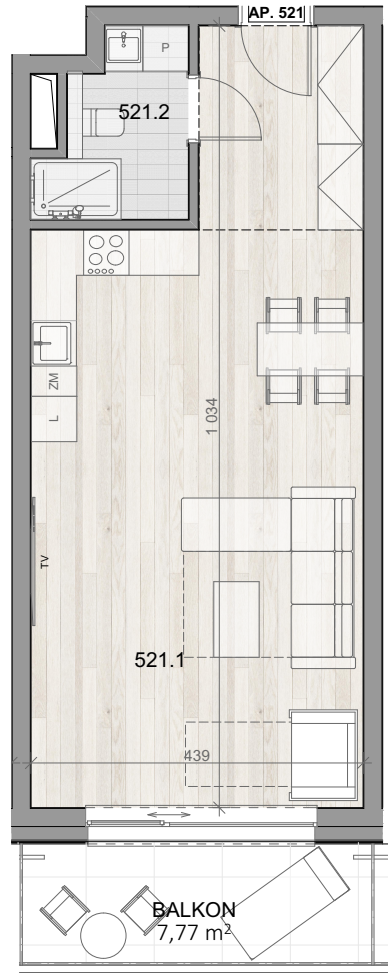

APARTAMENT 521